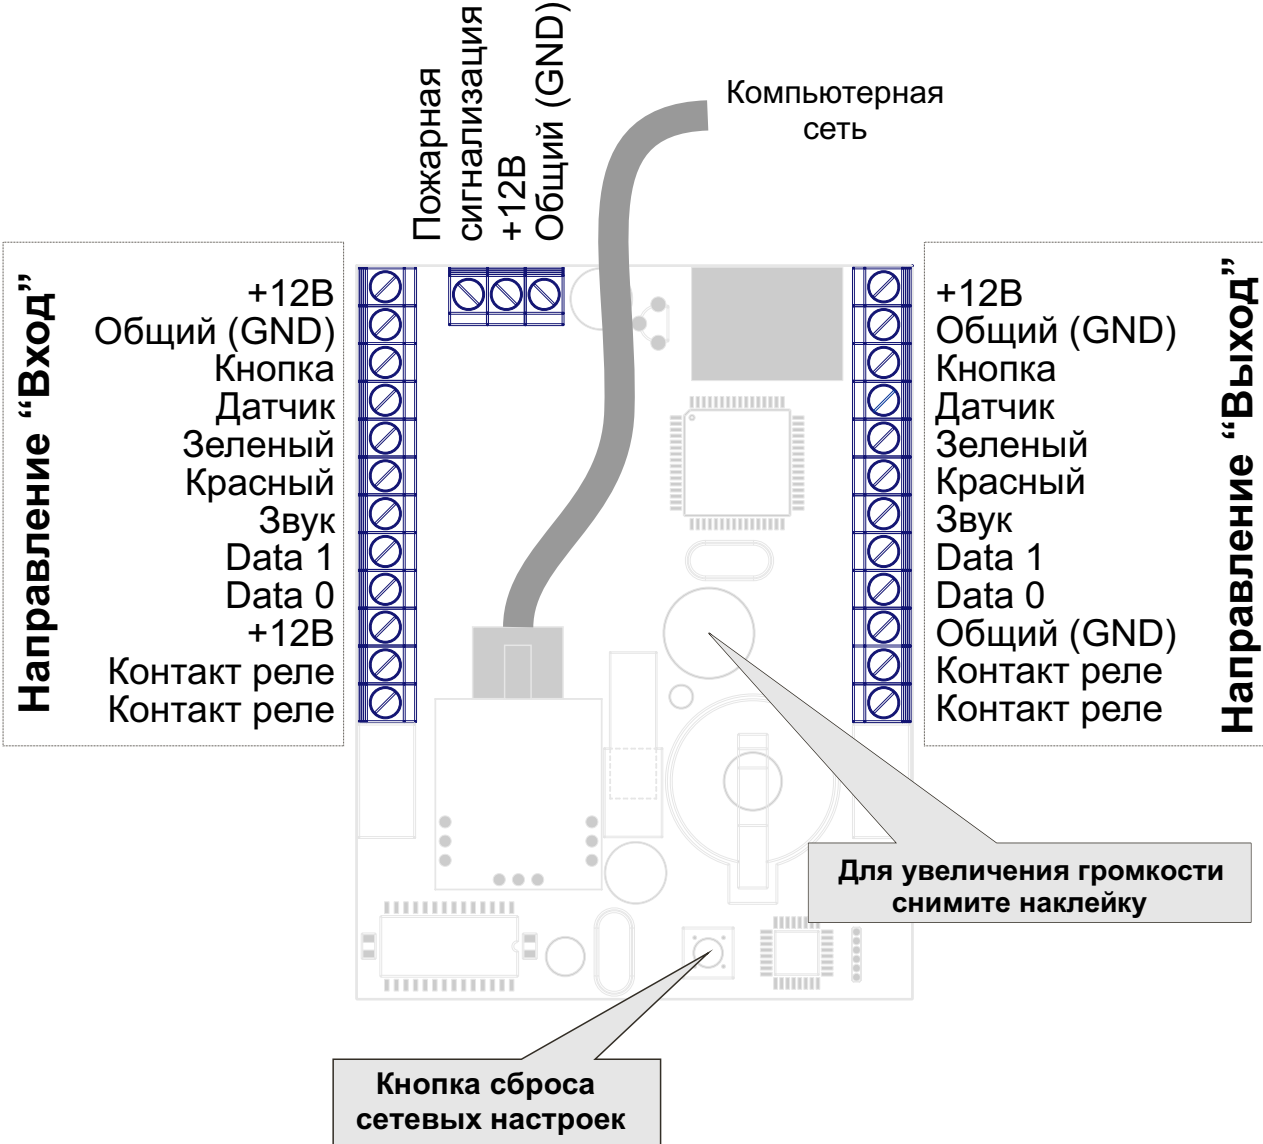

Контроллер SCM-Net Rev.2

- 2 Схема расположения контактов контроллера
- 3 Подключение считывателей карт в режиме чтения Wiegand-26
- 4 Подключение считывателей карт в режиме чтения Touch memory
- 5 Подключение считывателей (контакторов) ключей iButton в режиме Touch memory
- 6 Подключение электромагнитного замка
- 7 Подключение электромеханического замка
- 8 Подключение управления турникетом
- 9 Подключение домофона, кнопки выхода, датчиков открывания двери, пожарной сигнализации
- 10 Подключение с функциями сигнализации

Схема расположения контактов для подключения контроллера SCM-Net (Rev.2)

SCM-NET(Rev.2) - Подключение считывателей карт в режиме чтения Wiegand-26

SCM-NET(Rev.2) - Подключение считывателей карт в режиме чтения Touch memory