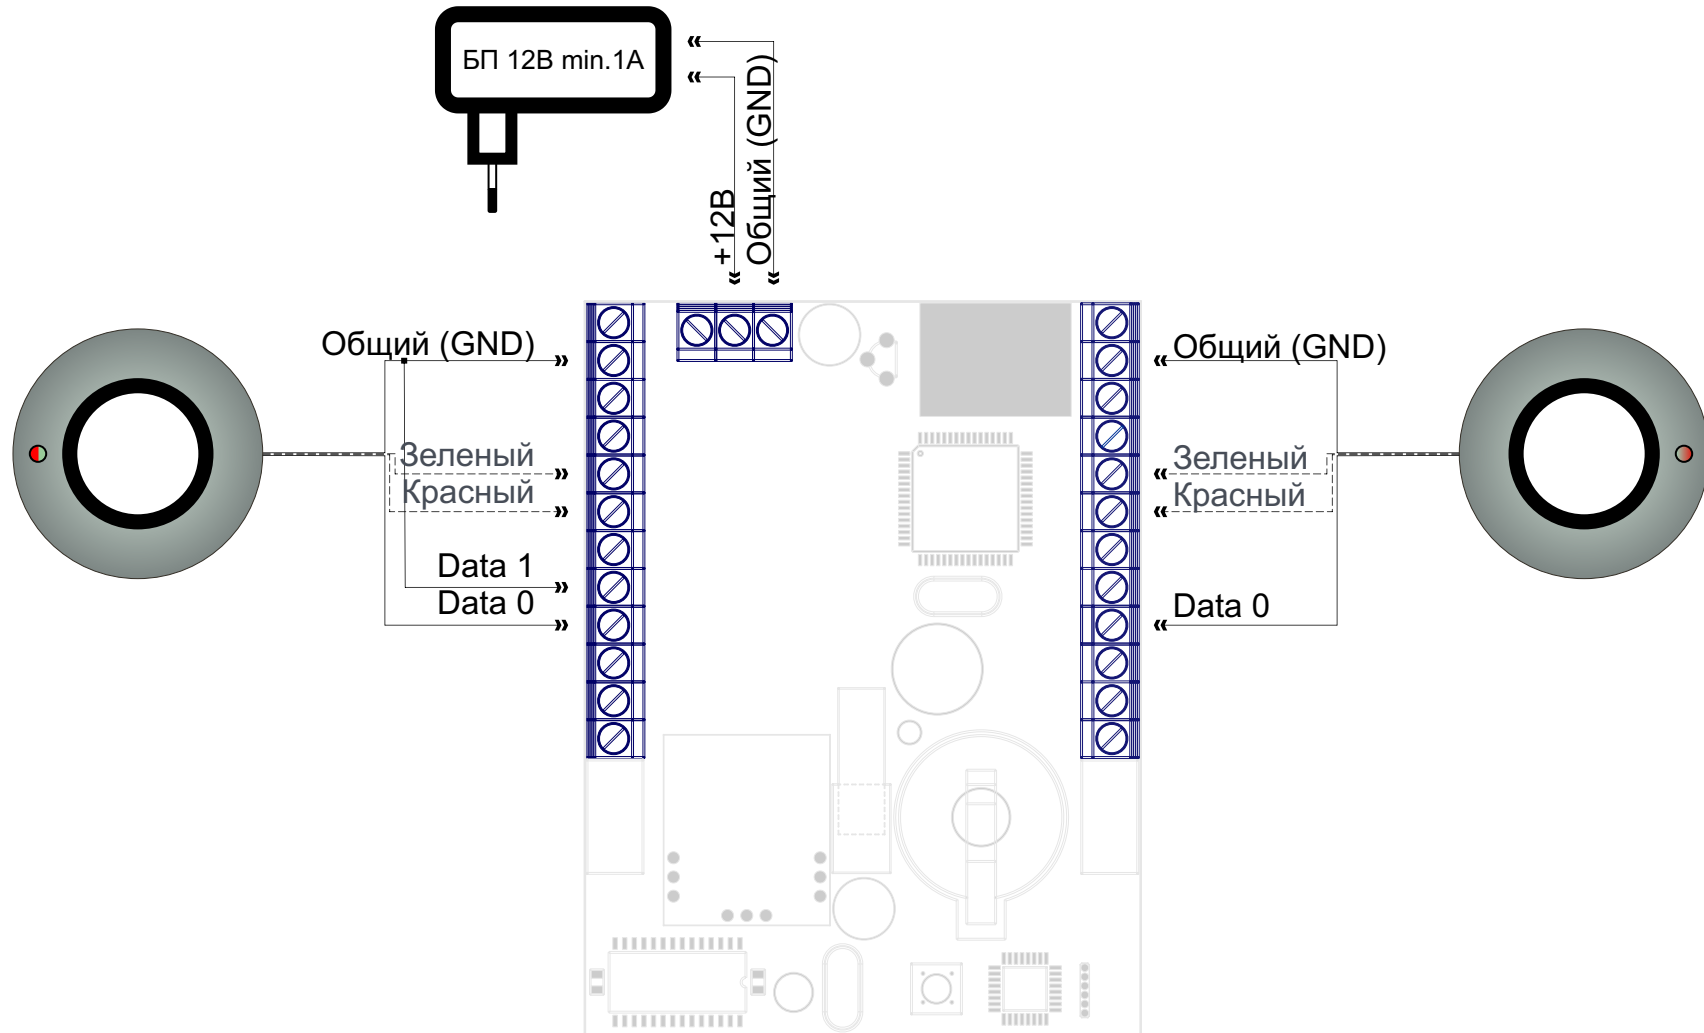

Контроллер SCM-Net Rev.2

- 2 Схема расположения контактов контроллера
- 3 Подключение считывателей карт в режиме чтения Wiegand-26
- 4 Подключение считывателей карт в режиме чтения Touch memory
- 5 Подключение считывателей (контакторов) ключей iButton в режиме Touch memory
- 6 Подключение электромагнитного замка
- 7 Подключение электромеханического замка
- 8 Подключение управления турникетом
- 9 Подключение домофона, кнопки выхода, датчиков открывания двери, пожарной сигнализации
- 10 Подключение с функциями сигнализации

Схема расположения контактов для подключения контроллера SCM-Net (Rev.2)

SCM-NET(Rev.2) - Подключение считывателей карт в режиме чтения Wiegand-26

SCM-NET(Rev.2) - Подключение считывателей карт в режиме чтения Touch memory

SCM-NET(Rev.2) - Подключение считывателей (контакторов) ключей iButton в режиме Touch memory

SCM-NET(Rev.2) - Подключение электромагнитного замка

SCM-NET(Rev.2) - Подключение электромеханического замка

SCM-NET(Rev.2) - Подключение управления турникетом