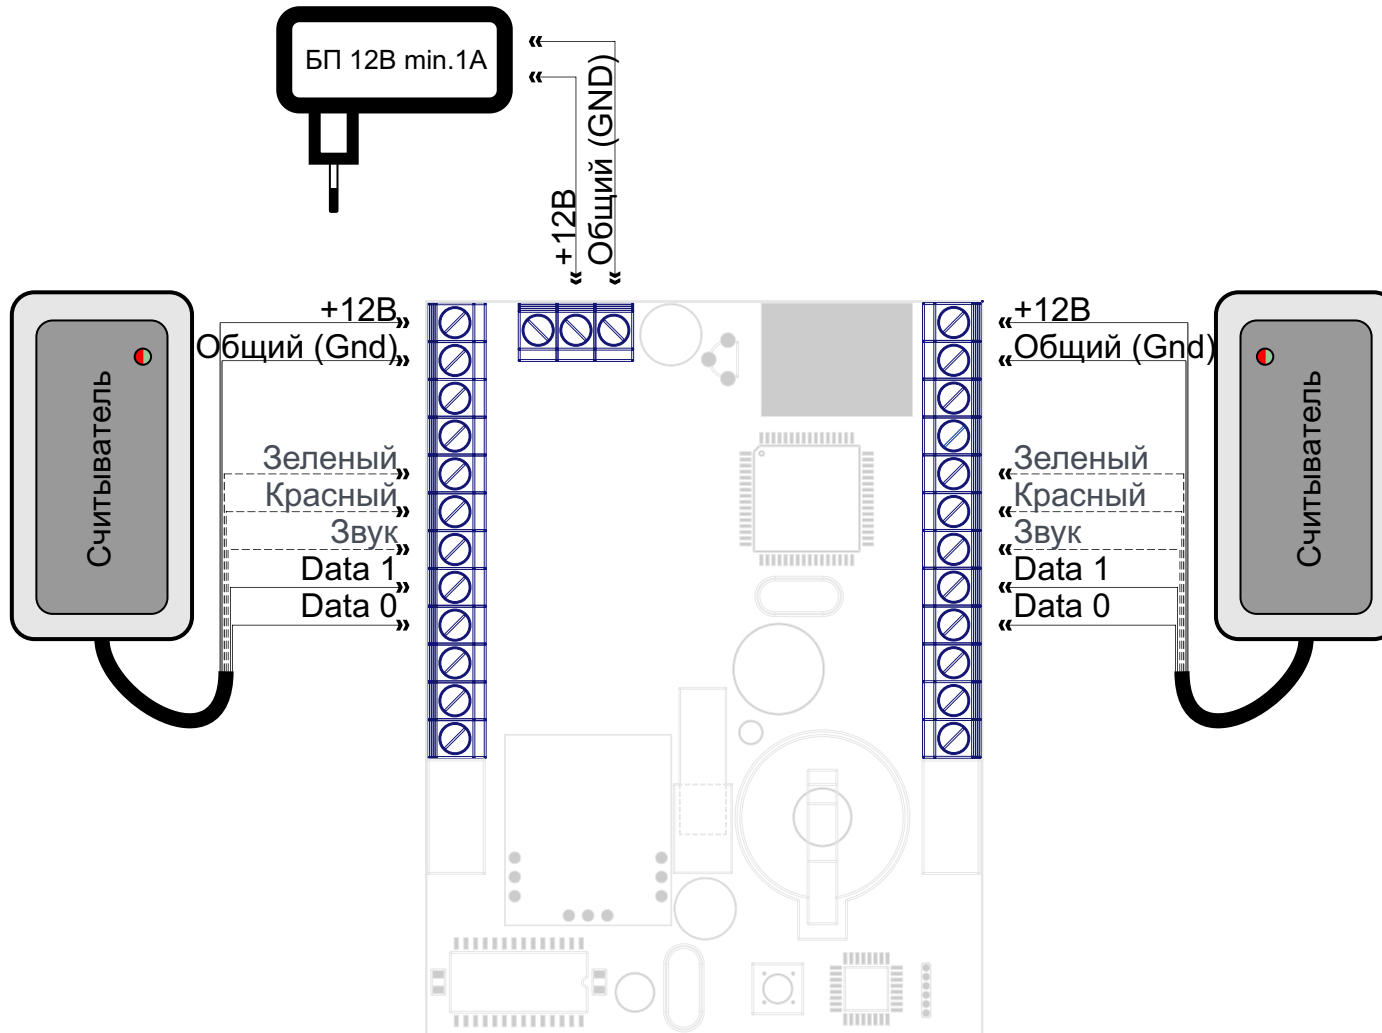

Контроллер SCM-Net Rev.2

- 2 Схема расположения контактов контроллера
- 3 Подключение считывателей карт в режиме чтения Wiegand-26
- 4 Подключение считывателей карт в режиме чтения Touch memory
- 5 Подключение считывателей (контакторов) ключей iButton в режиме Touch memory
- 6 Подключение электромагнитного замка
- 7 Подключение электромеханического замка
- 8 Подключение управления турникетом
- 9 Подключение домофона, кнопки выхода, датчиков открывания двери, пожарной сигнализации
- 10 Подключение с функциями сигнализации

Схема расположения контактов для подключения контроллера SCM-Net (Rev.2)

SCM-NET(Rev.2) - Подключение считывателей карт в режиме чтения Wiegand-26

SCM-NET(Rev.2) - Подключение считывателей карт в режиме чтения Touch memory

SCM-NET(Rev.2) - Подключение считывателей (контакторов) ключей iButton в режиме Touch memory

SCM-NET(Rev.2) - Подключение электромагнитного замка

SCM-NET(Rev.2) - Подключение электромеханического замка

SCM-NET(Rev.2) - Подключение управления турникетом