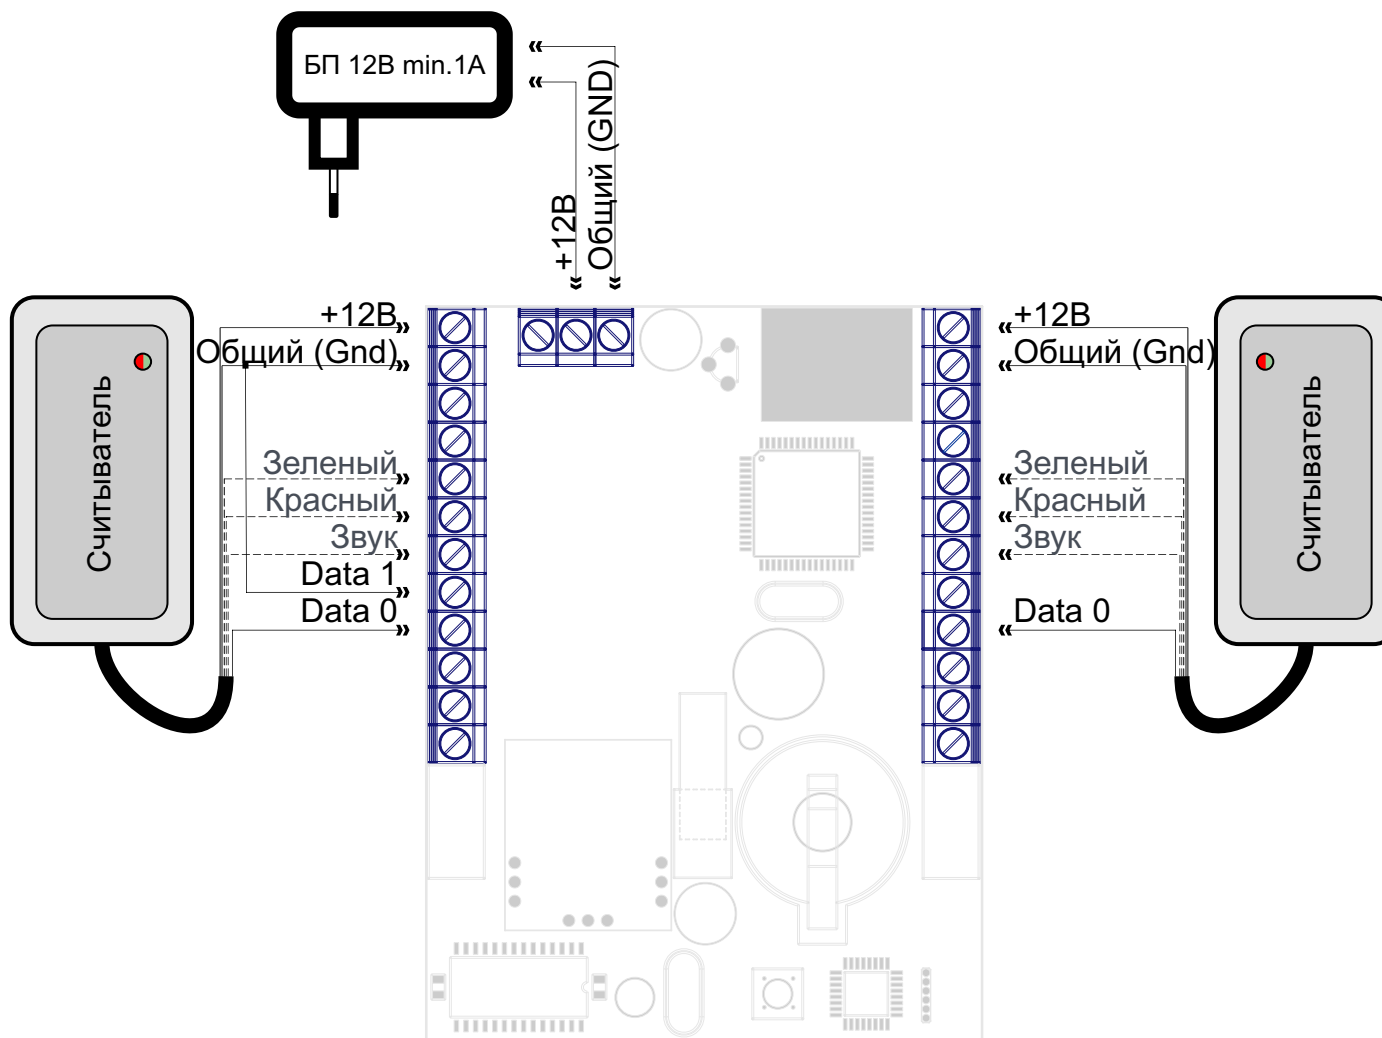

Контроллер SCM-Net Rev.2

- 2 Схема расположения контактов контроллера
- 3 Подключение считывателей карт в режиме чтения Wiegand-26
- 4 Подключение считывателей карт в режиме чтения Touch memory
- 5 Подключение считывателей (контакторов) ключей iButton в режиме Touch memory
- 6 Подключение электромагнитного замка
- 7 Подключение электромеханического замка
- 8 Подключение управления турникетом
- 9 Подключение домофона, кнопки выхода, датчиков открывания двери, пожарной сигнализации
- 10 Подключение с функциями сигнализации

Схема расположения контактов для подключения контроллера SCM-Net (Rev.2)

SCM-NET(Rev.2) - Подключение считывателей карт в режиме чтения Wiegand-26

SCM-NET(Rev.2) - Подключение считывателей карт в режиме чтения Touch memory

SCM-NET(Rev.2) - Подключение считывателей (контакторов) ключей iButton в режиме Touch memory

SCM-NET(Rev.2) - Подключение электромагнитного замка

SCM-NET(Rev.2) - Подключение электромеханического замка

SCM-NET(Rev.2) - Подключение управления турникетом