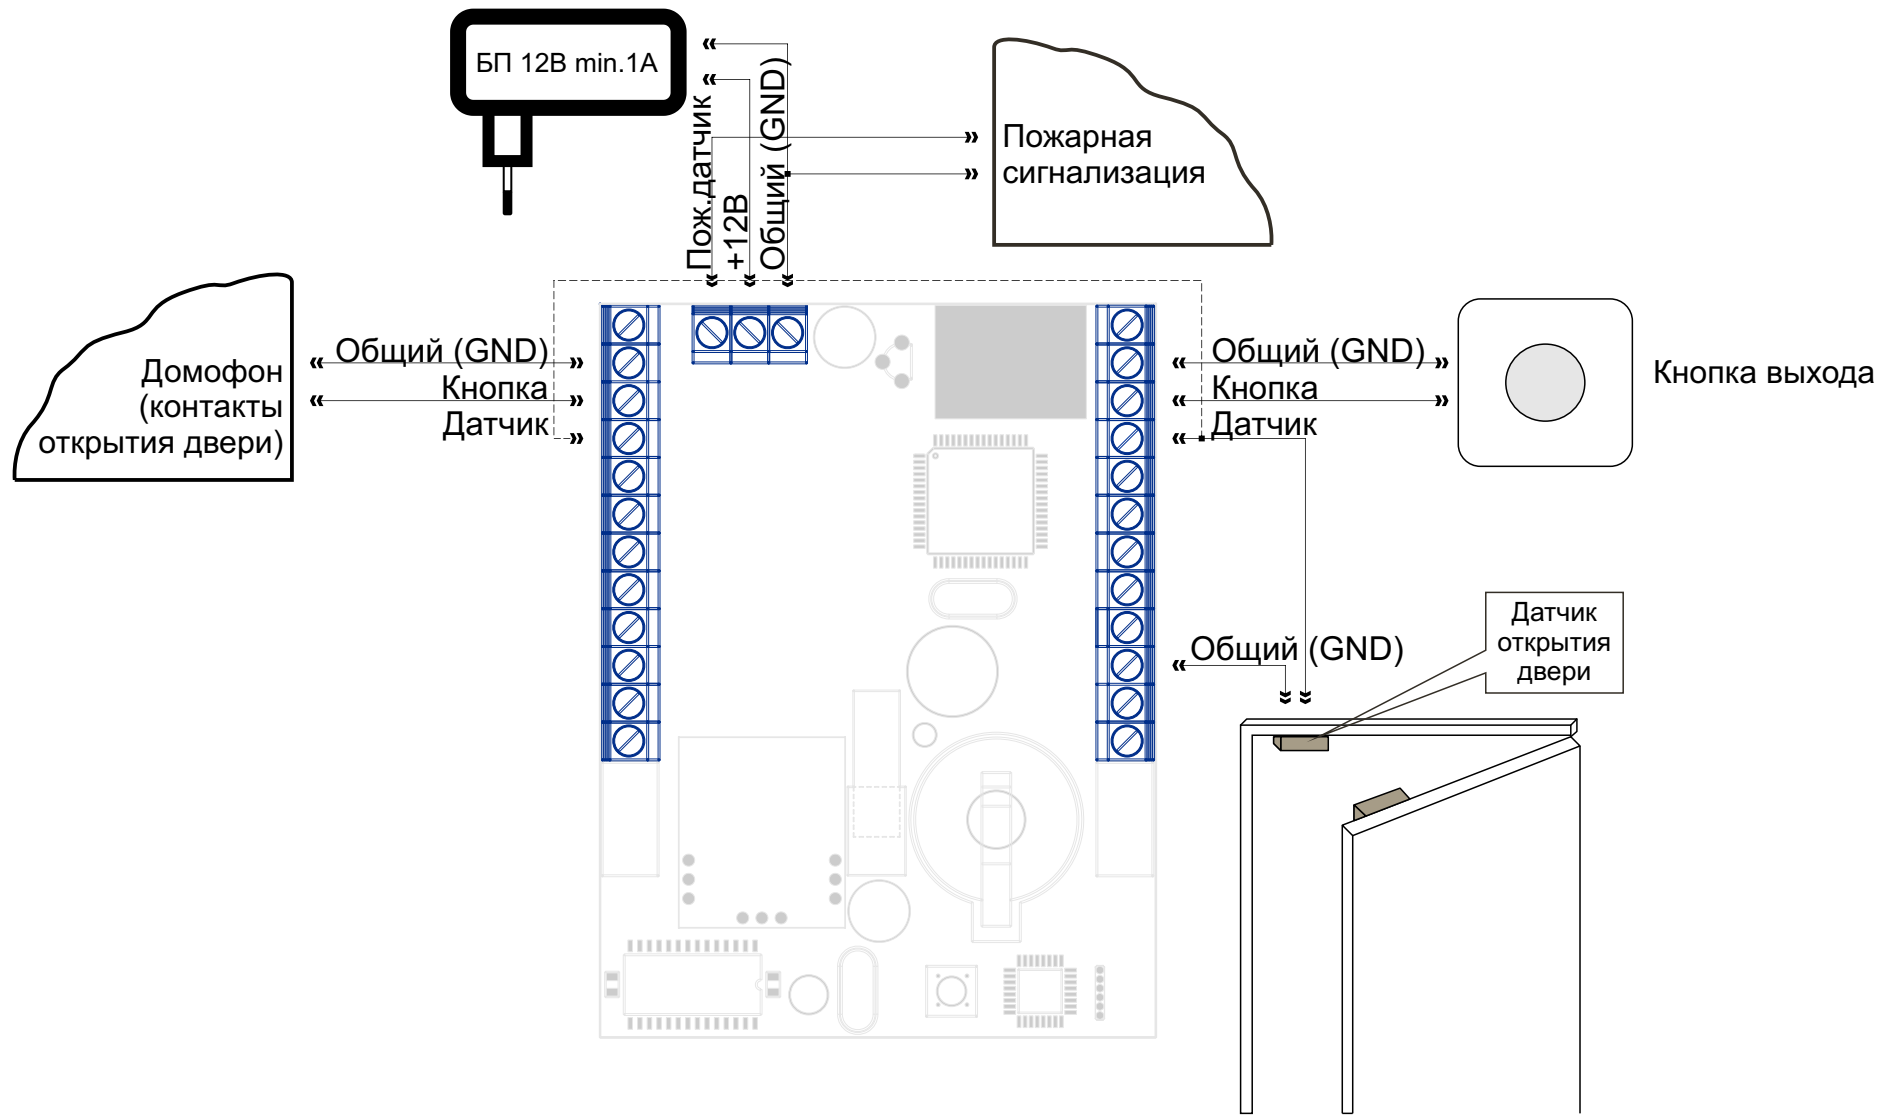

SCM-NET(Rev.2) - Подключение домофона, кнопки выхода, датчиков открывания двери, пожарной сигнализации