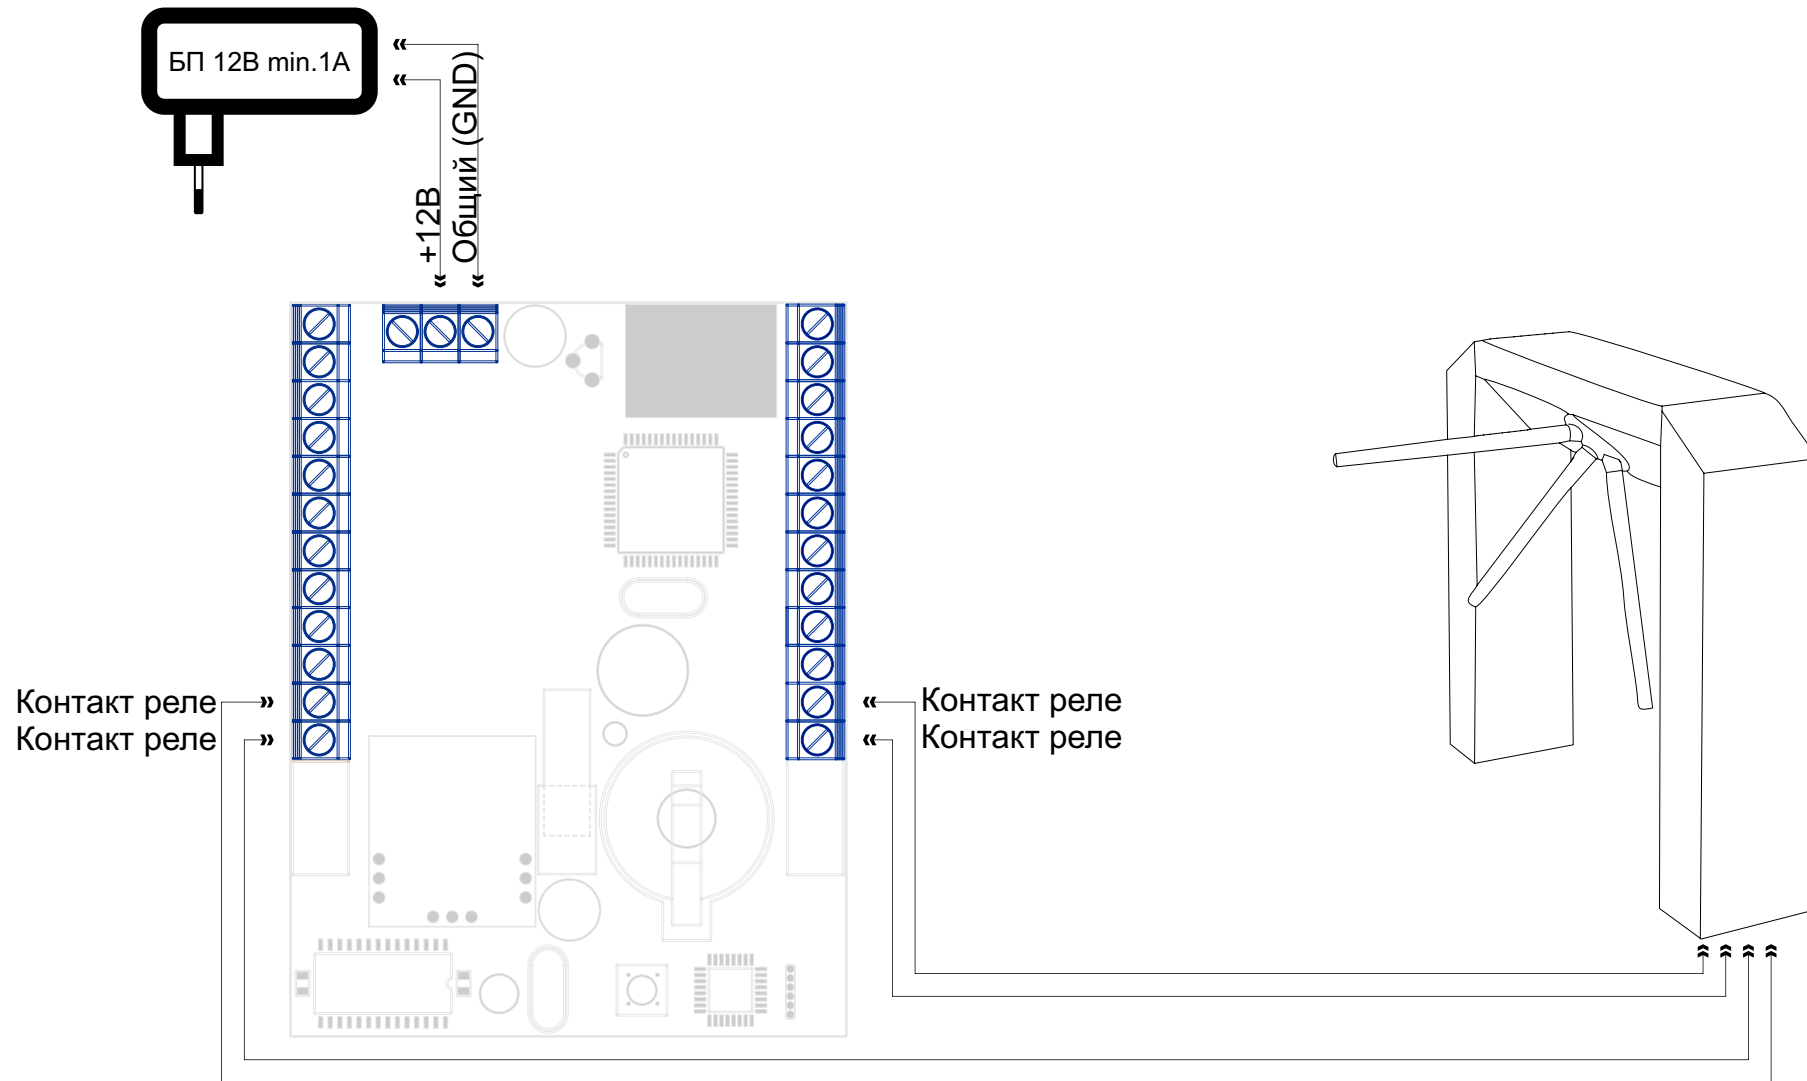

SCM-NET(Rev.2) - Подключение считывателей (контакторов) ключей iButton в режиме Touch memory

SCM-NET(Rev.2) - Подключение электромагнитного замка

SCM-NET(Rev.2) - Подключение электромеханического замка

SCM-NET(Rev.2) - Подключение управления турникетом