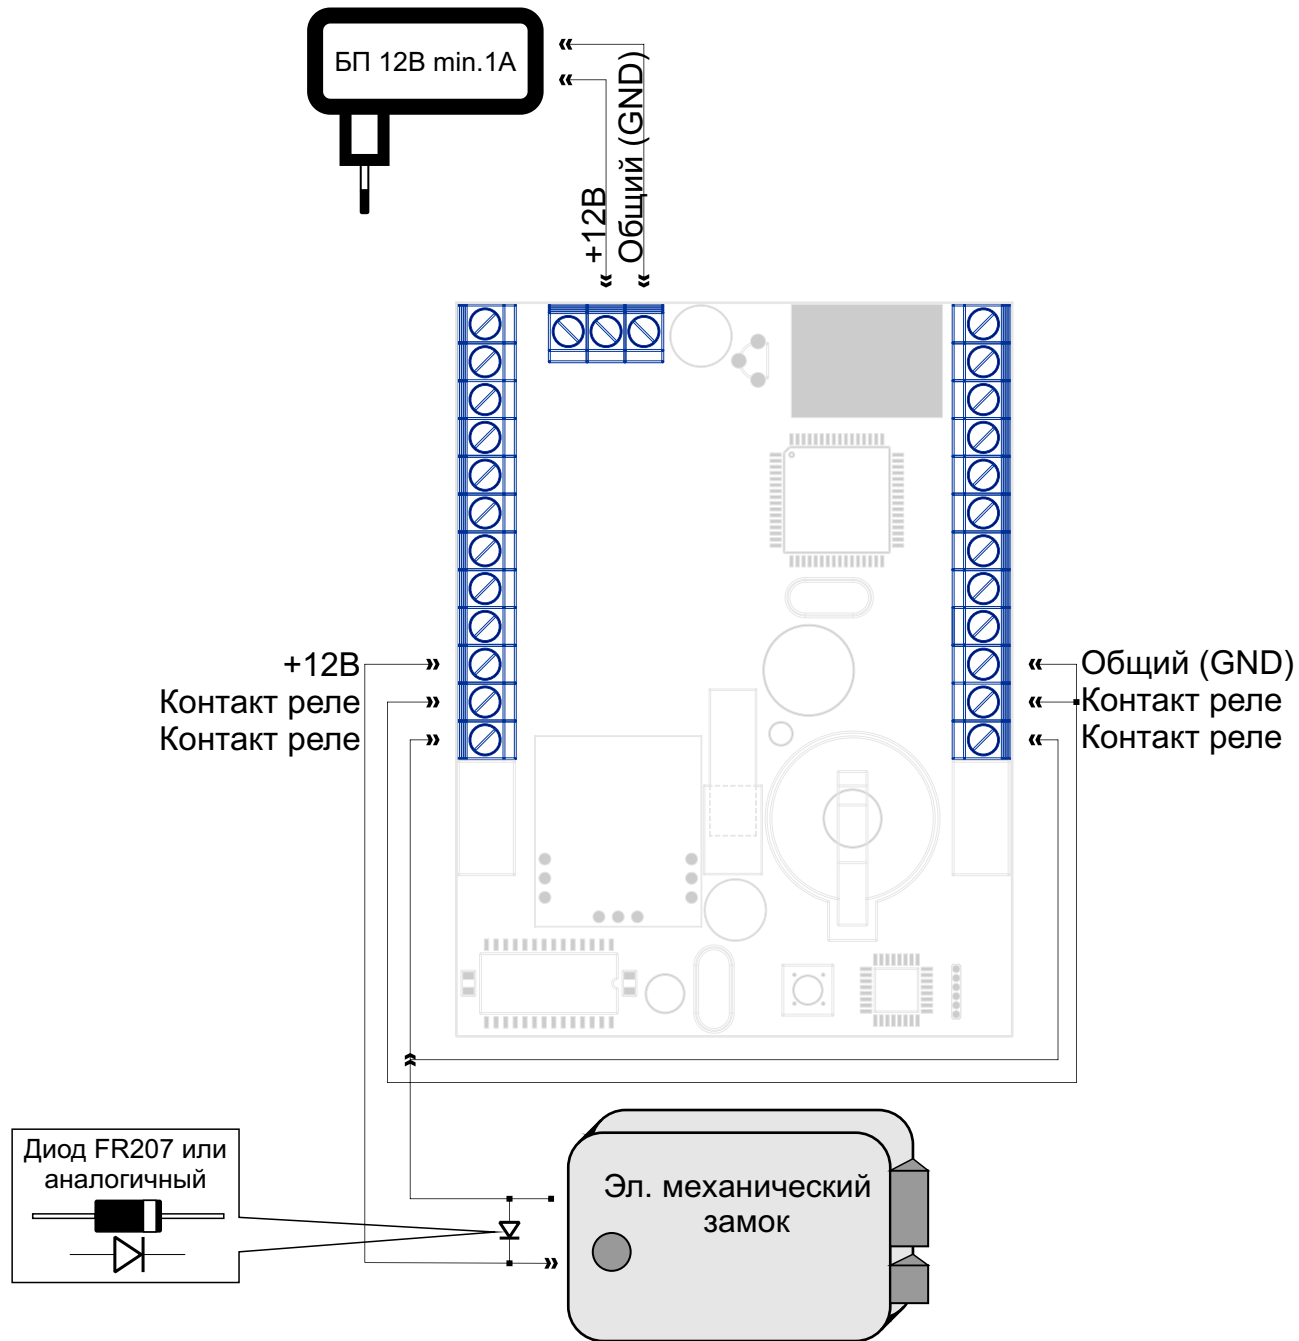

Контроллер SCM-Net Rev.2

- 2 Схема расположения контактов контроллера
- 3 Подключение считывателей карт в режиме чтения Wiegand-26
- 4 Подключение считывателей карт в режиме чтения Touch memory
- 5 Подключение считывателей (контакторов) ключей iButton в режиме Touch memory
- 6 Подключение электромагнитного замка
- 7 Подключение электромеханического замка
- 8 Подключение управления турникетом
- 9 Подключение домофона, кнопки выхода, датчиков открывания двери, пожарной сигнализации
- 10 Подключение с функциями сигнализации

Схема расположения контактов для подключения контроллера SCM-Net (Rev.2)

SCM-NET(Rev.2) - Подключение считывателей карт в режиме чтения Wiegand-26

SCM-NET(Rev.2) - Подключение считывателей карт в режиме чтения Touch memory

SCM-NET(Rev.2) - Подключение считывателей (контакторов) ключей iButton в режиме Touch memory

SCM-NET(Rev.2) - Подключение электромагнитного замка

SCM-NET(Rev.2) - Подключение электромеханического замка

SCM-NET(Rev.2) - Подключение управления турникетом