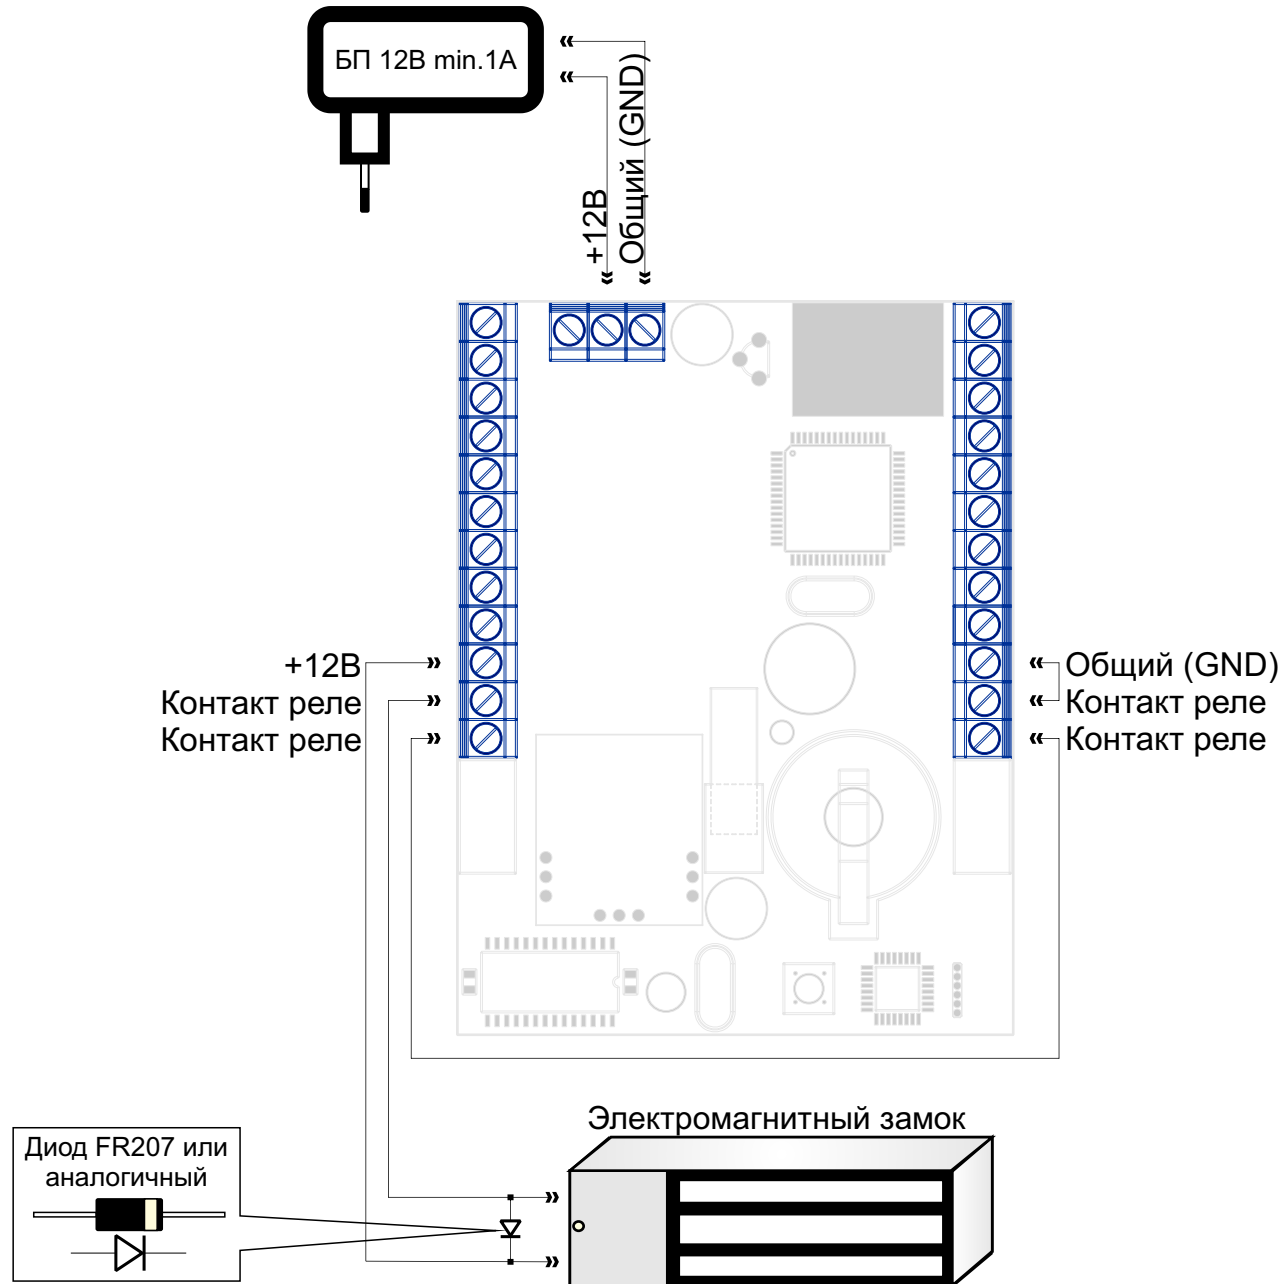

Контроллер SCM-Net Rev.2

- 2 Схема расположения контактов контроллера
- 3 Подключение считывателей карт в режиме чтения Wiegand-26
- 4 Подключение считывателей карт в режиме чтения Touch memory
- 5 Подключение считывателей (контакторов) ключей iButton в режиме Touch memory
- 6 Подключение электромагнитного замка
- 7 Подключение электромеханического замка
- 8 Подключение управления турникетом
- 9 Подключение домофона, кнопки выхода, датчиков открывания двери, пожарной сигнализации
- 10 Подключение с функциями сигнализации

Схема расположения контактов для подключения контроллера SCM-Net (Rev.2)

SCM-NET(Rev.2) - Подключение считывателей карт в режиме чтения Wiegand-26

SCM-NET(Rev.2) - Подключение считывателей карт в режиме чтения Touch memory

SCM-NET(Rev.2) - Подключение считывателей (контакторов) ключей iButton в режиме Touch memory

SCM-NET(Rev.2) - Подключение электромагнитного замка

SCM-NET(Rev.2) - Подключение электромеханического замка

SCM-NET(Rev.2) - Подключение управления турникетом